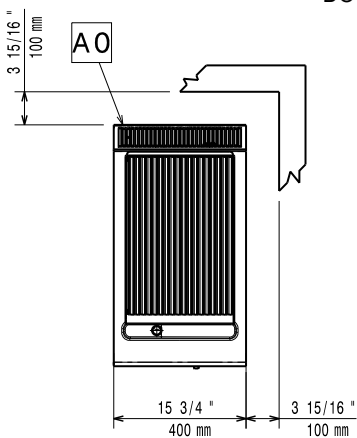

Front aanzicht

Zij aanzicht

EQ = Equipotentiaal schroef  
 G = Gas aansluiting

Boven aanzicht

## Algemene Gegevens:

Gewicht, netto: ISO 9001 kg

Transport gewicht: 46 kg

Transport hoogte: 530 mm

Transport lengte: 460 mm

Transport breedte: 820 mm

Transport volume: 0.2 m<sup>3</sup>

[NOT TRANSLATED] N7GG