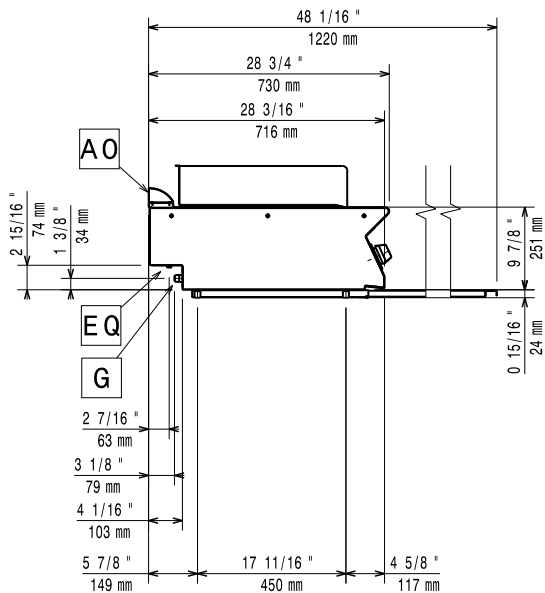

Zij aanzicht

EQ = Equipotentiaal schroef
G = Gas aansluiting