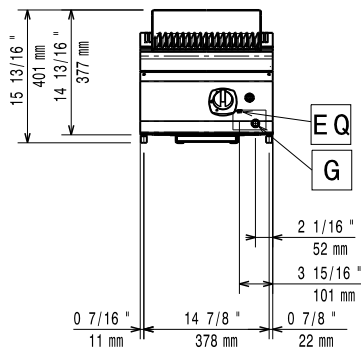

Front aanzicht